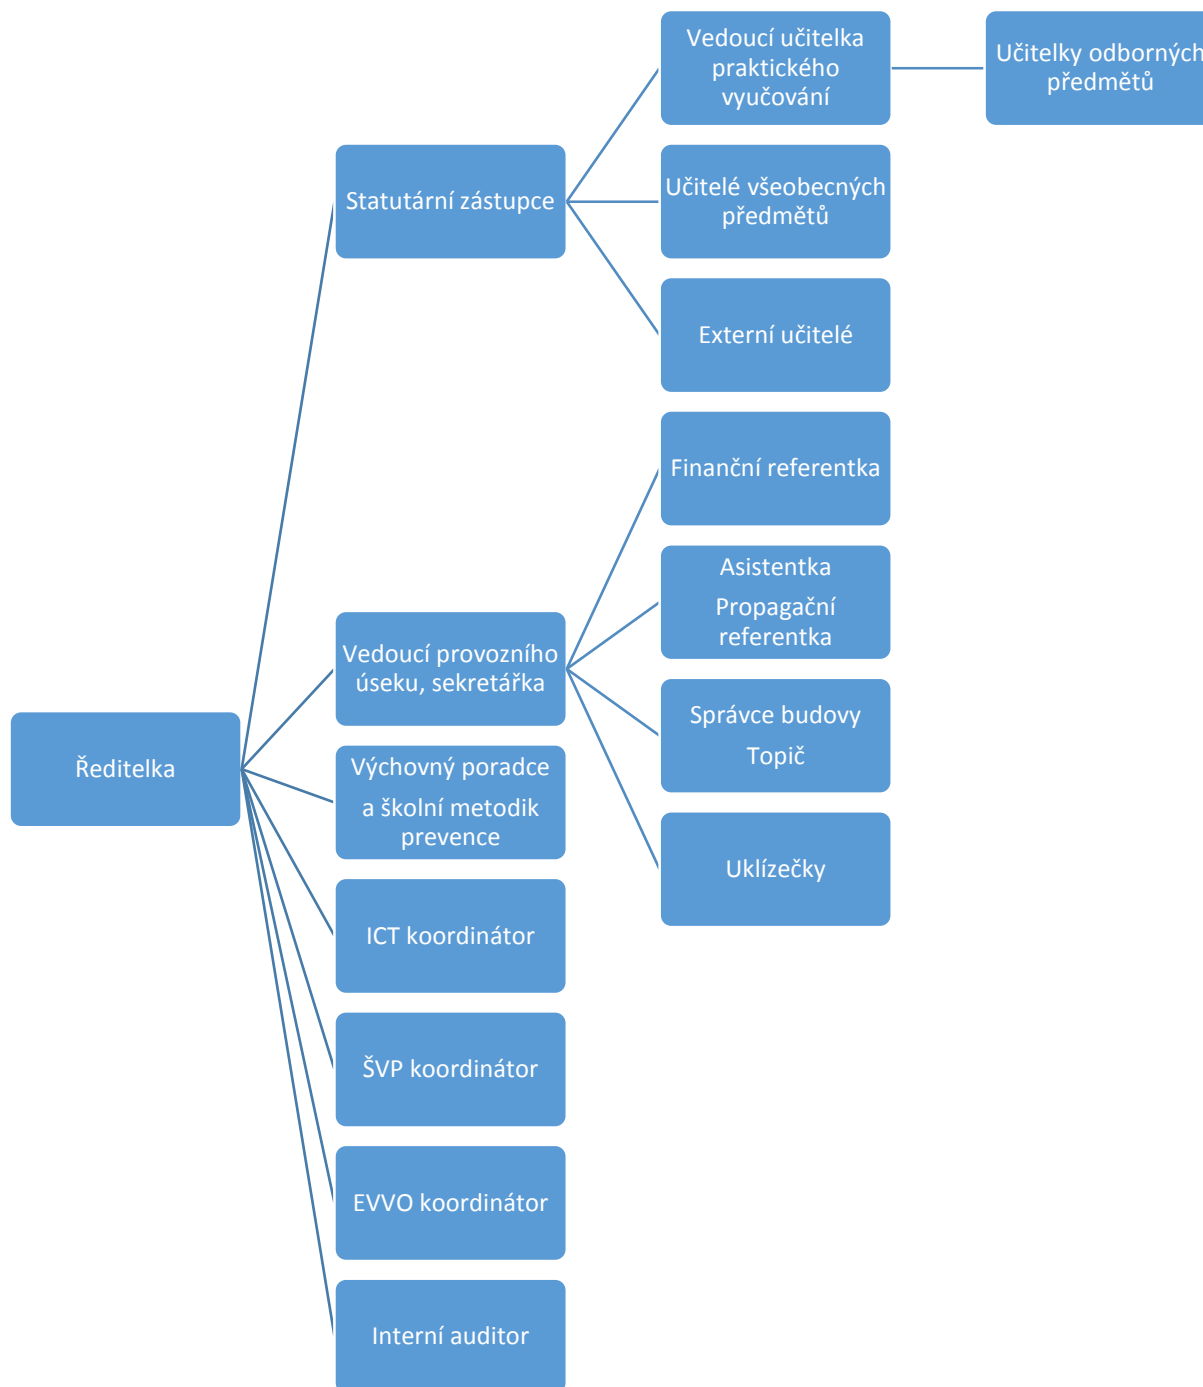

Organizační struktura

Příloha č. 3 k dodatku č. 3 směrnice č. 12/2018

Platnost od 1. 10. 2018.

Ústí nad Orlicí 1. 10. 2018

Mgr. Marie Klementová
ředitelka školy